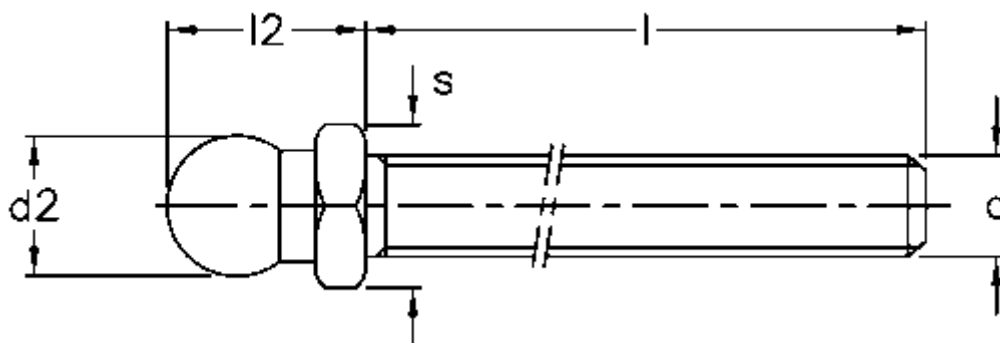

Varenummer: 2310302325  
Beskrivelse: E+G Justérskrue, Forzinket stål  
SM-14-M12x68

## Mål

$d = M12$

$d_2 = 13.9$

$l = 68$

$l_2 = 20$

$s = 14$